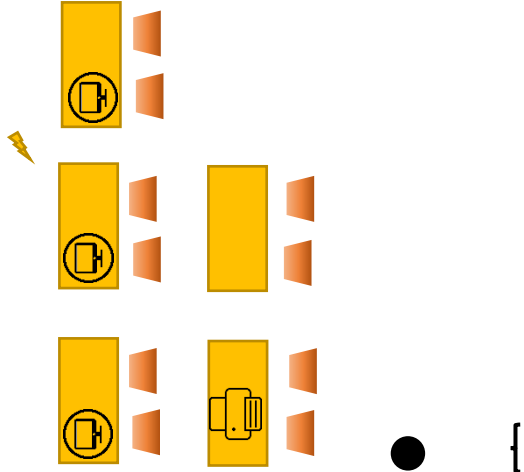

Комната экспертов
кабинет 316

8,64 м

5,25 м

Комната участников
кабинет 321

5,65 м

5,79 м

Комната
главного
эксперта
кабинет 319

5,52 м

9,18 м

2,83 м

- стол ученический

- стул ученический

- вешалка для одежды

- шкаф

- пилот / розетка

- персональный компьютер

- многофункциональное устройство

- интерактивная панель

- кулер

- стол компьютерный

- аптечка

- огнетушитель

- лампа настольная