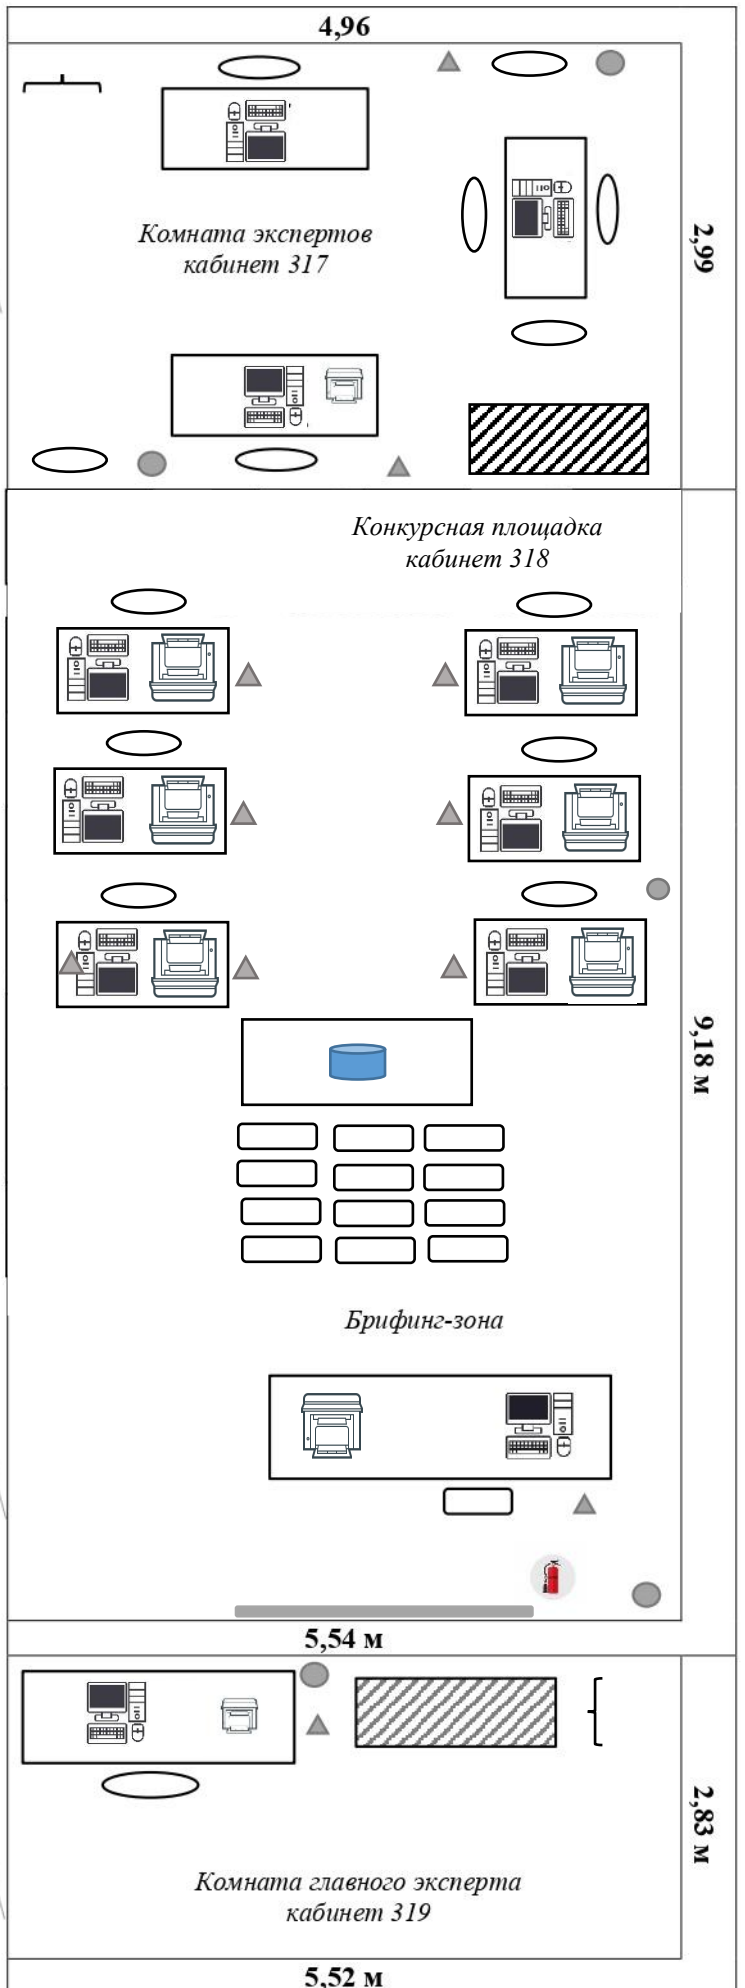

ПЛАН ЗАСТРОЙКИ ПЛОЩАДКИ

Условные обозначения		
персональный компьютер	интерактивная доска	МФУ
вешалка	корзина для мусора	пилот
стул офисный	стол	шкаф
стул компьютерный	огнетушитель	вода

Региональный чемпионат
«Профессионалы»
Забайкальский край
ГПОУ «Читинский политехнический колледж»
Компетенция «Бухгалтерский учет»